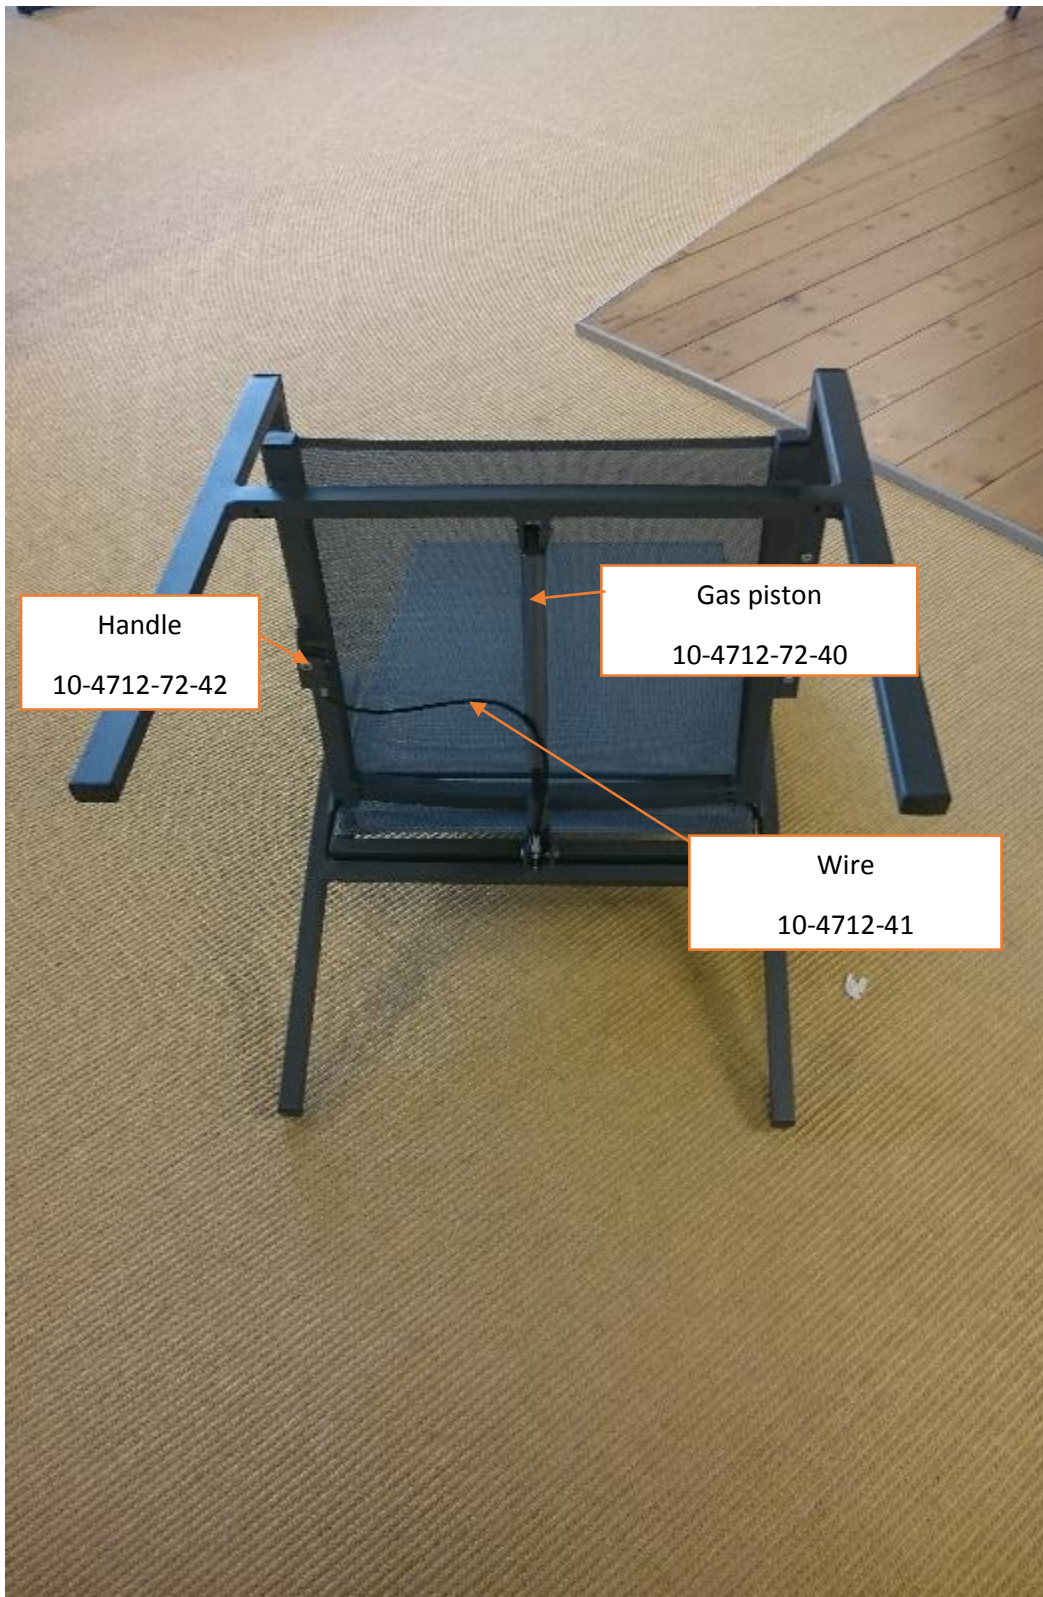

Avanti position chair 4712-72-7

Avanti pos.chair 4712-72-7

Handle
10-4712-72-42

Gas piston
10-4712-72-40

Wire
10-4712-41