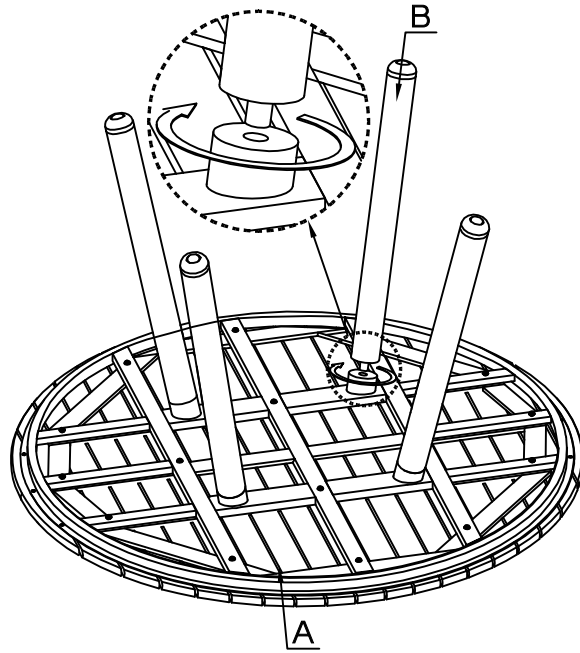

Brafab

BAM BO ϕ 120*72cm

Article number: 3128-73/3128-34

Assembly instruction

A		1
B		4

①

②