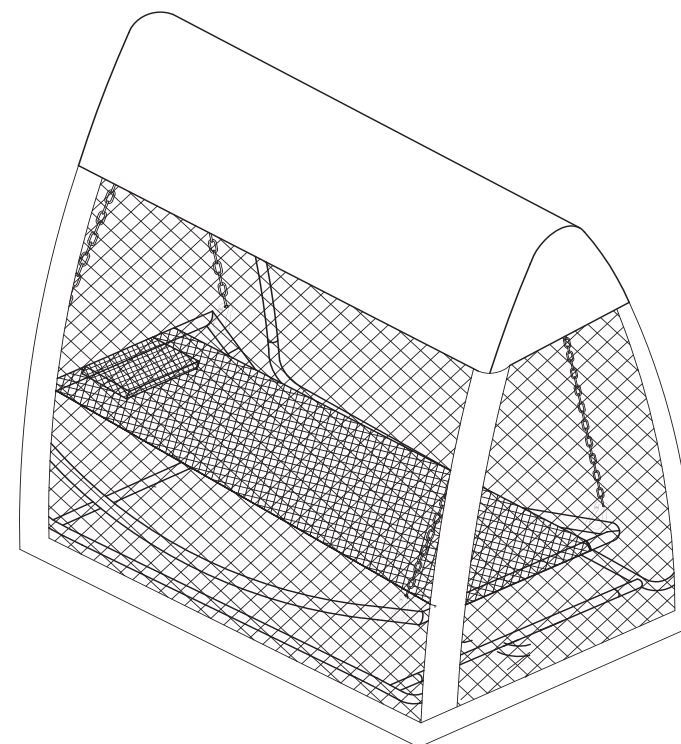

Brafab

Assembly instruction

RSILAS Hammock 237*138*203

Article number : 7425-71-07

A		Φ42X1.2X2130mm	1
C		Φ42X1.2X1020mm	2
D		Φ42X1.2X1990mm	2
E		Φ42X1.2X1215mm	2
F		Φ42X1.2X1890mm	4
G		Φ42X1.2X1920mm	2
H			2
I			2
J			2
K			2
T			2
M			4
N			1
P			2
Q			1
R			2

Brafab

Assembly instruction

RSILAS Hammock 237*138*203

Article number : 7425-71-07

Brafab

Assembly instruction

RSILAS Hammock 237*138*203

Article number : 7425-71-07