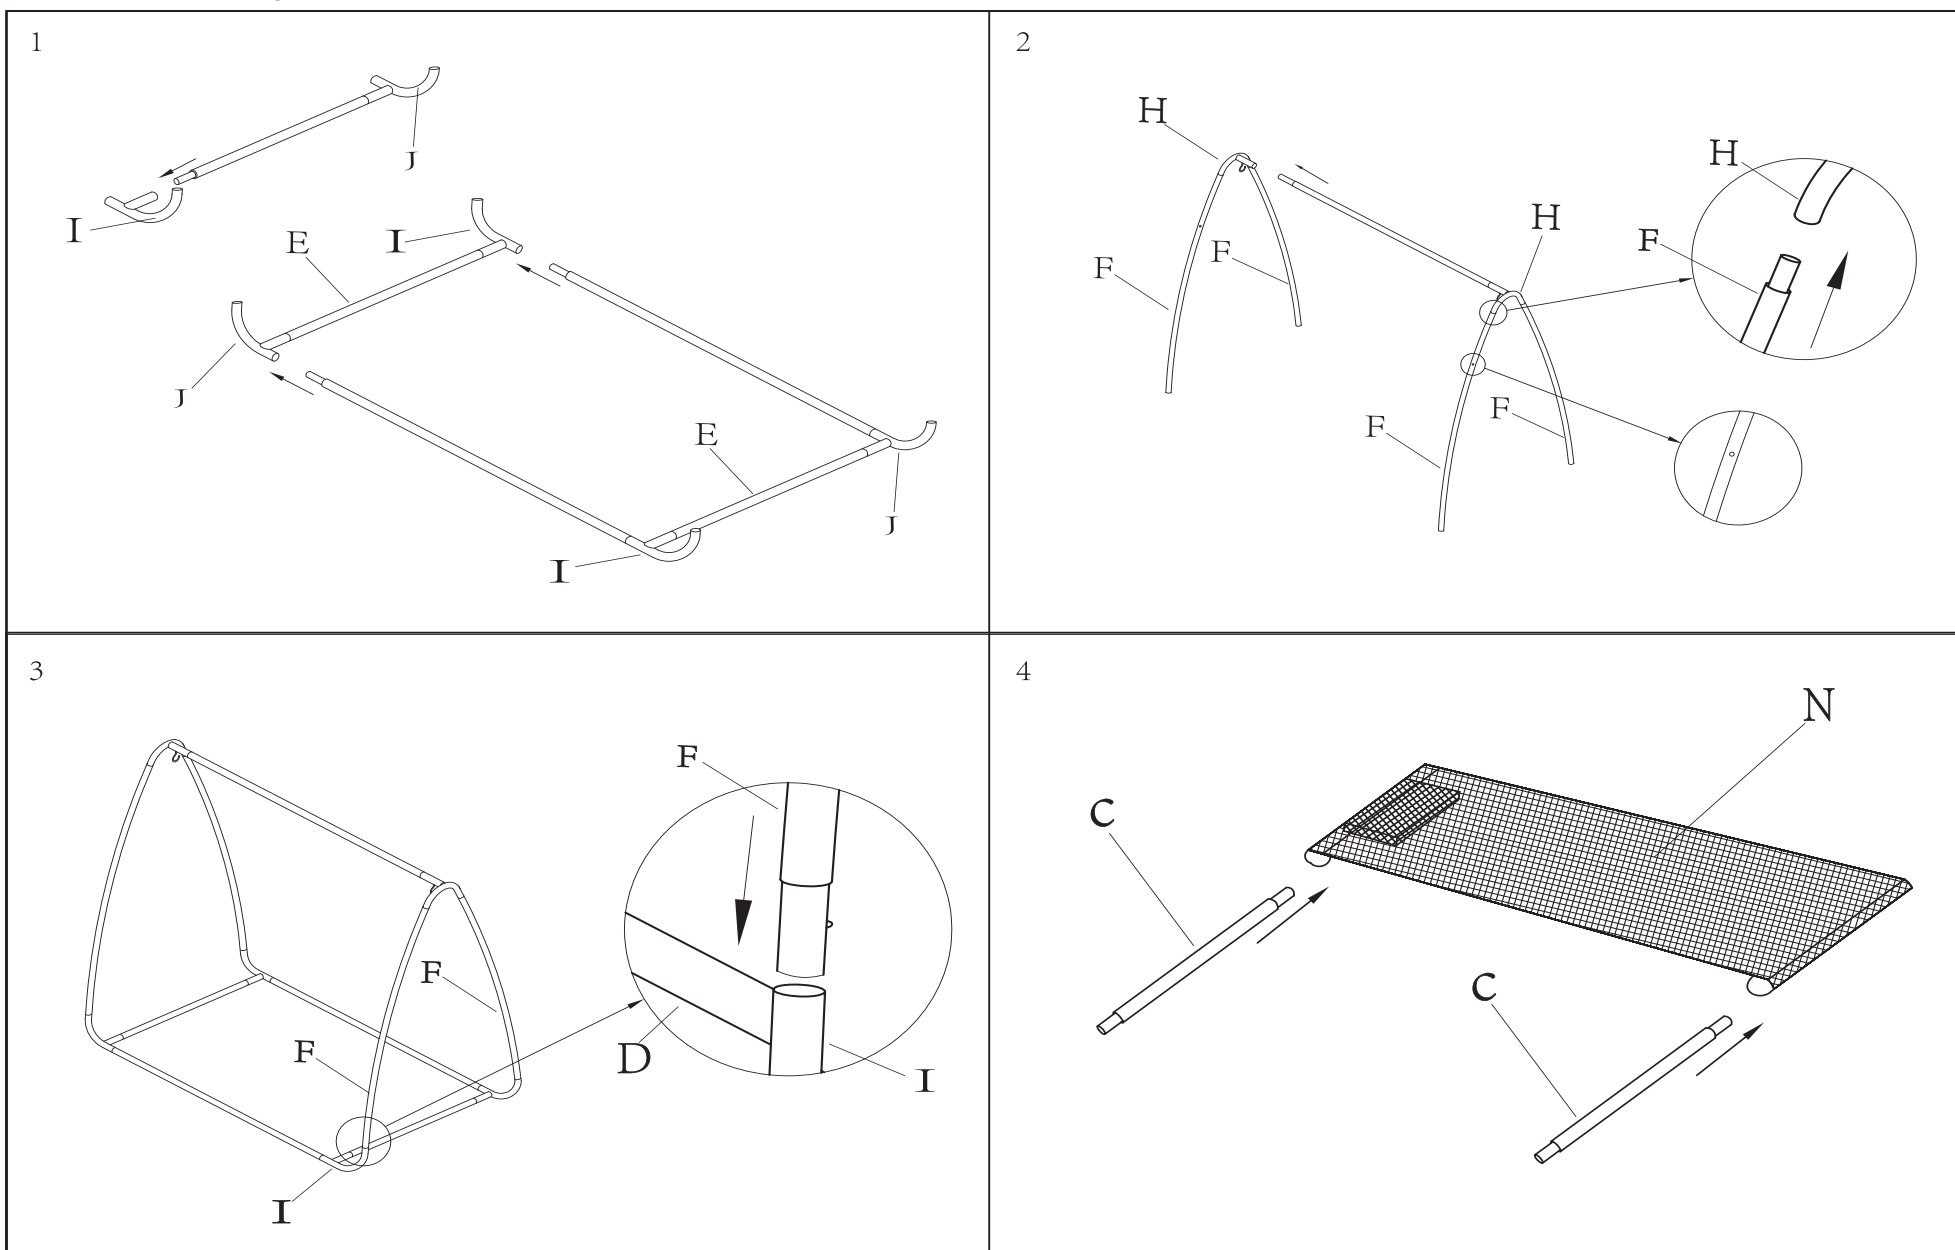

Brafab

Assembly instruction

RSILAS Hammock 237*138*203

Article number : 7425-71-07

A		Φ42X1.2X2130mm	1
C		Φ42X1.2X1020mm	2
D		Φ42X1.2X1990mm	2
E		Φ42X1.2X1215mm	2
F		Φ42X1.2X1890mm	4
G		Φ42X1.2X1920mm	2
H			2
I			2
J			2
K			2
T			2
M			4
N			1
P			2
Q			1
R			2

Brafab

Assembly instruction

RSILAS Hammock 237*138*203

Article number : 7425-71-07

Brafab

Assembly instruction

RSILAS Hammock 237*138*203

Article number : 7425-71-07