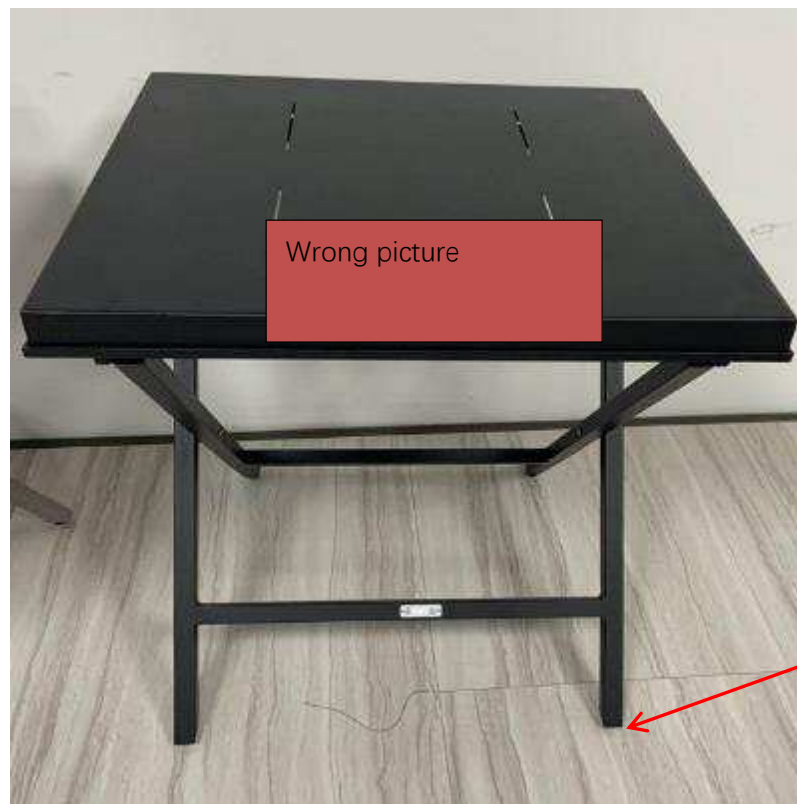

4016-21 Vero table spare parts

Adjustable foot
10-4016-10

Plastic pad
10-4016-60

Screw set
10-4016-01