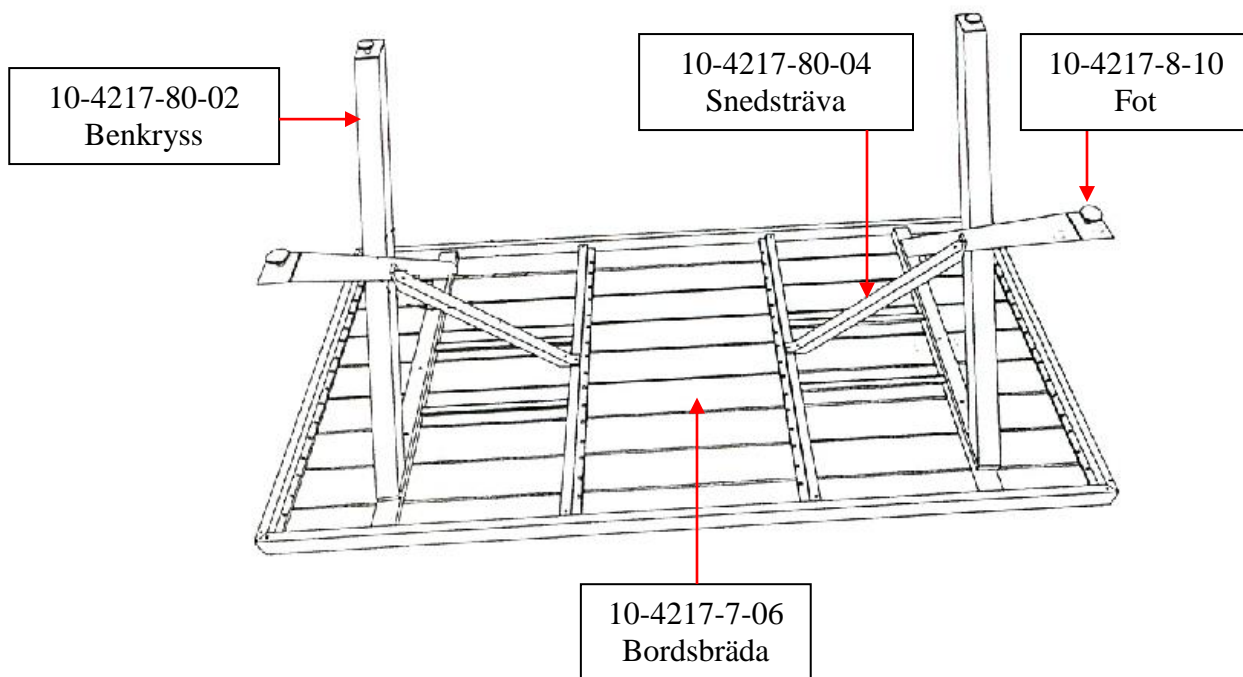

4217-80-7 Leone bord

| | | |
|-----|---|----|
| (D) |  M6*20 | 4 |
| (E) |  M6*35 | 6 |
| (F) |  | 10 |

10-4217-01
Mont.sats