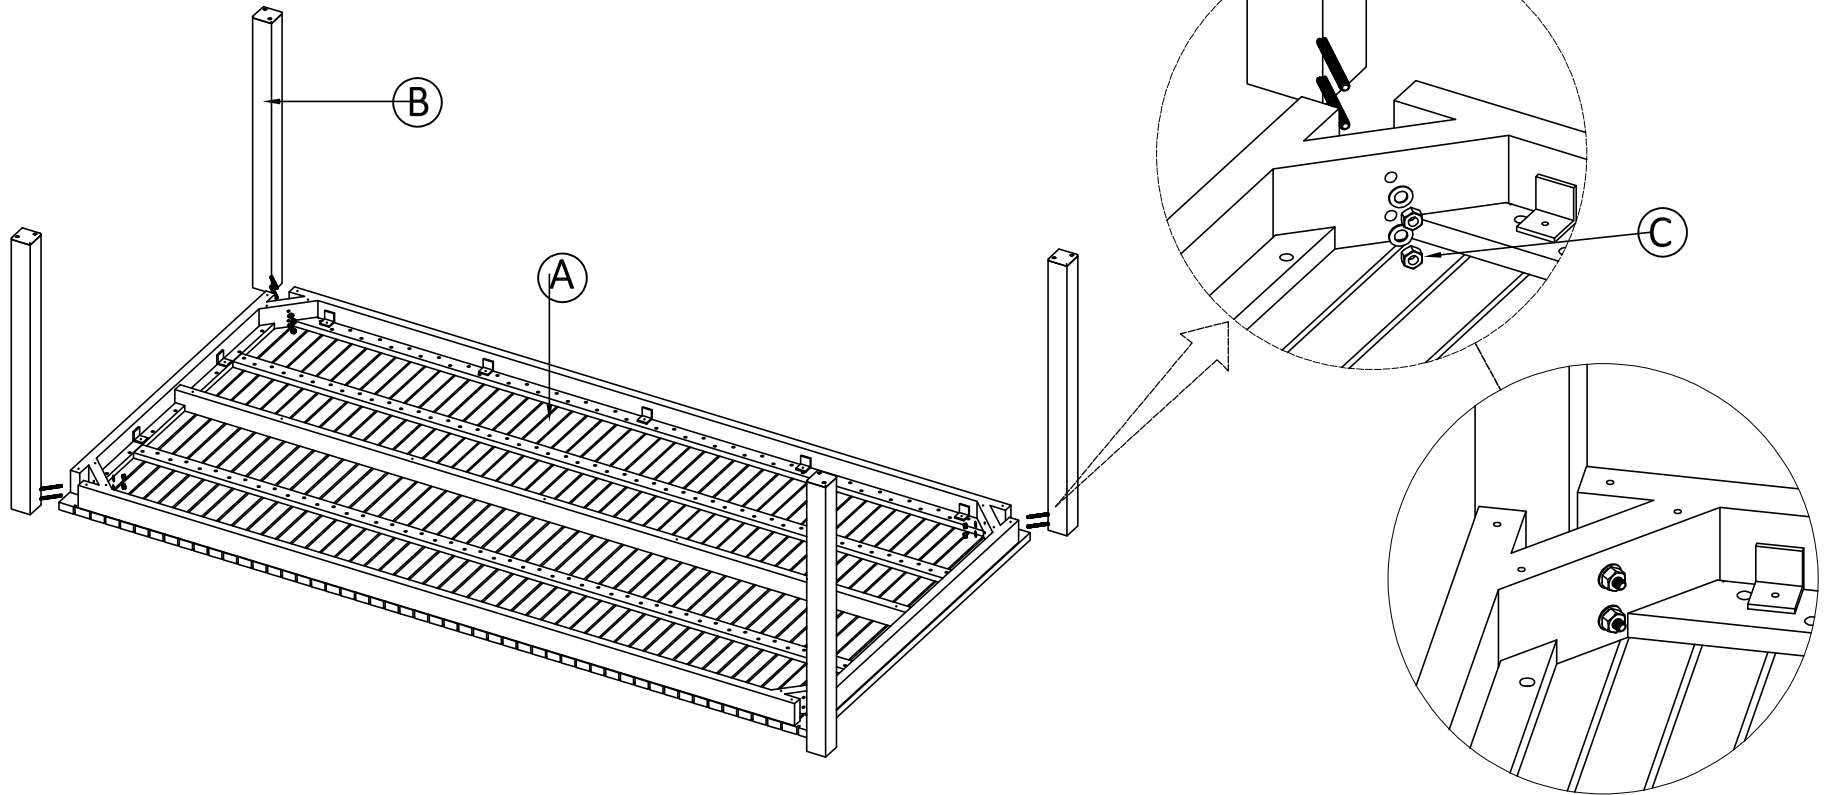

Brafab

4253 Zalongo Dining Table 200 cm

Assembly Intruction

Ⓐ

1 pcs

Ⓑ

4 pcs

Ⓒ

8 set

14 mm