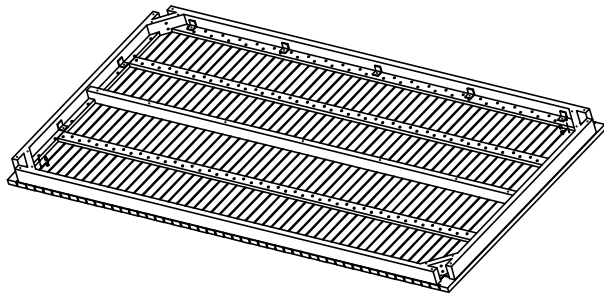

Brafab

4253 Zalongo Dining Table 200 cm

Assembly Intruction

Ⓐ

1 pcs

Ⓑ

4 pcs

Ⓒ

8 set

14 mm